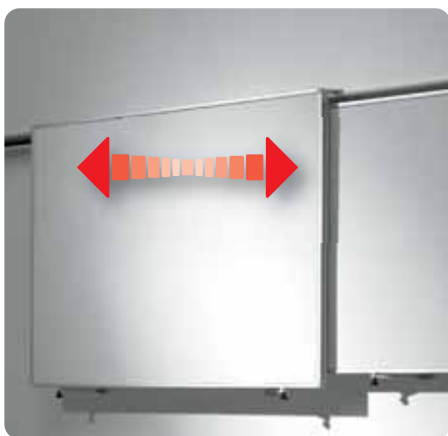

Système de rail modulaire ..... pages 939 – 952

- Systèmes sur rails – information générale ..... àpd page 940
- Etagères suspendues & flip-charts ..... àpd page 942
- Panneaux de présentation et cartes géographiques ..... àpd page 944
- Porte-cartes ..... àpd page 947
- Porte-crochets en aluminium ..... page 948
- Rangement/archivage de cartes et affiches ..... àpd page 949

Rail à deux profils NSS, page 945

àpd 45,00 €