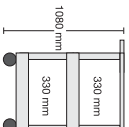

M41TTT... 179,00 €

Code couleur:
 B = bleu, GR = gris
 G = vert, R = rouge
 S = noir,
 M = multicolore

Dimensions des plateaux:
61 x 46 cm

Renseignez-vous sur les **armoires de rangements** que nous avons combinées avec nos **Clever-Carts**. Vous les retrouverez à pd page 747.

141,00 €

136,00 €

192,00 €

Bacs de rangement & plateaux combinés de façon intelligente

Dimensions des plateaux:
61 x 46 cm

Renseignez-vous sur les armoires de rangement que nous avons combinées avec nos **Clever-Carts**. Vous les retrouverez à p. 747.

M-TWW188...
176,00 €

M-TWW288...
176,00 €

M-TWW98...
179,00 €

M-TWW108...
183,00 €

Dimensions des plateaux:
61 x 46 cm

M-WW56...
140,00 €

M-WW66...
144,00 €

M-WW76...
149,00 €