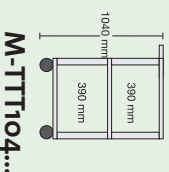

M41TTT... 179,00 €

Code couleur:
 B = bleu, GR = gris
 G = vert, R = rouge
 S = noir,
 M = multicolore

Dimensions des plateaux:
61 x 46 cm

Renseignez-vous sur les **armoires de rangements** que nous avons combinées avec nos **Clever-Carts**. Vous les retrouverez à pd page 747.

141,00 €

136,00 €

192,00 €

Bacs de rangement & plateaux combinés de façon intelligente

Dimensions des plateaux:
61 x 46 cm

Renseignez-vous sur les armoires de rangement que nous avons combinées avec nos **Clever-Carts**. Vous les retrouverez à p. 747.