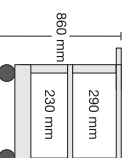

Chariot de

L-TWW186...		L-TWW286...		L-TWW96...		L-TWW106...	
267,00 €		267,00 €		277,00 €		293,00 €	

Dimensions des plateaux:
85 x 61 cm

L-WW58...		L-WW68...		L-WW78...		L-WWW192...		L-WWW292...		L-WWW102...		L-WWW112...	
184,00 €		194,00 €		204,00 €		283,00 €		283,00 €		293,00 €		309,00 €	

L-TT1105...
279,00 €

Dimensions des plateaux:
85 x 61 cm

L-TW52...
188,00 €

L-TW62...
193,00 €

L-TW72...
198,00 €

L-TT186...
242,00 €

L-TT286...
242,00 €

L-TTW96...
246,00 €