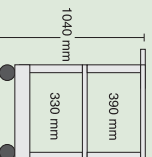

Code couleur:

B = bleu, GR = gris
G = vert, R = rouge
S = noir,
M = multicolore

M-TW61...
136,00 €

M-TT284...
167,00 €

M-TTW104...
174,00 €

Dimensions des plateaux: **61 x 46 cm**

M-TT284...
167,00 €

M-TTW98...
179,00 €

- Chariot projection
- Chariot télé
- Chariot d'outils
- Chariot premiers secours
- Chariot labos

Dimensions des plateaux:
61 x 46 cm

M-TWW98...
179,00 €

M-WWT289...
176,00 €

M-WWT289...
176,00 €

M-TTW104...
174,00 €