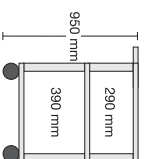

L-TT195...
266,00 €