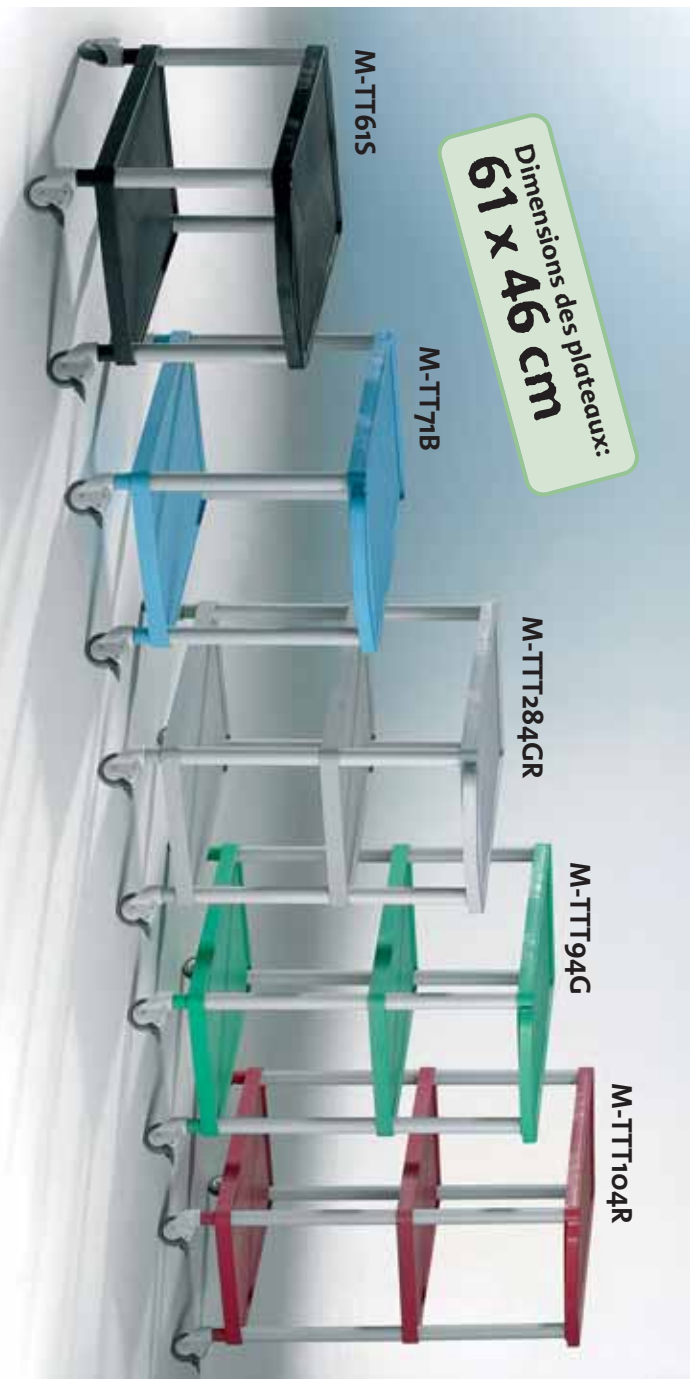

M-WT76...
141,00 €

M-WWT189...
176,00 €

M-WWT289...
176,00 €

M-WWT99...
179,00 €

M-WWT109...
183,00 €

Bacs de rangement – on y range tout

Dimensions des plateaux:
61 x 46 cm

M-TT61S	M-TT71B	M-TT1284GR	M-TT194G	M-TT104R
M-TT51... 128,00 €	M-TT61... 133,00 €	M-TT71... 138,00 €	M-TT184... 167,00 €	M-TT284... 167,00 €
			M-TT94... 169,00 €	M-TT104... 174,00 €

Waouh –
tellement
grand!

À
Classe!

Nos **Clever-Carts** existent en
2 tailles.

Taille "M" & taille "L"

Les dimensions de tablettes sont...

- taille „M“ 61 x 46 cm
- taille „L“ 85 x 61 cm

Les Clever-Carts taille "L" servent
aussi à ranger des appareils plus grands
comme un copieur ou une imprimante
à laser.

Beaucoup de place pour les objets grands et lourds

Différentes hauteurs, avec ou sans tablette au milieu, avec plateaux et/ou bacs de rangement, bref toutes les combinaisons possibles pour tout type d'usage. Les plateaux ont tous un rebord de 10 cm pour empêcher que des objets ne tombent pendant le transport.