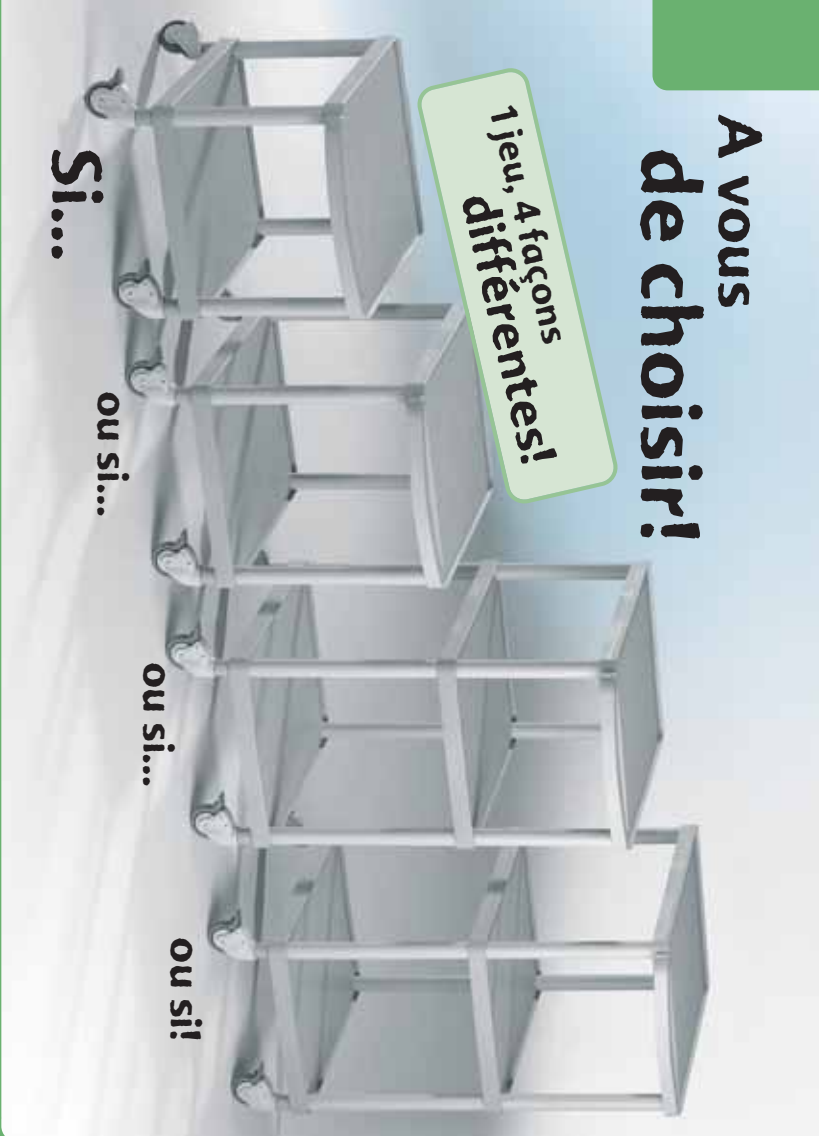

A vous de choisir!

1 jeu, 4 façons différentes!

Si...

ou si...

ou si...

ou si!

À vous le choix, à vous de créer votre chariot personnalisé à partir d'un des chariots illustrés sur la photo. Lorsque la situation change, vous pouvez démonter le chariot et l'assembler autrement. Disponible dans toutes les couleurs, V. palette de couleurs.

M41TTT... 179,00 €

Code couleur:
B = bleu, GR = gris
G = vert, R = rouge
S = noir,
M = multicolore

Dimensions des plateaux:
61 x 46 cm