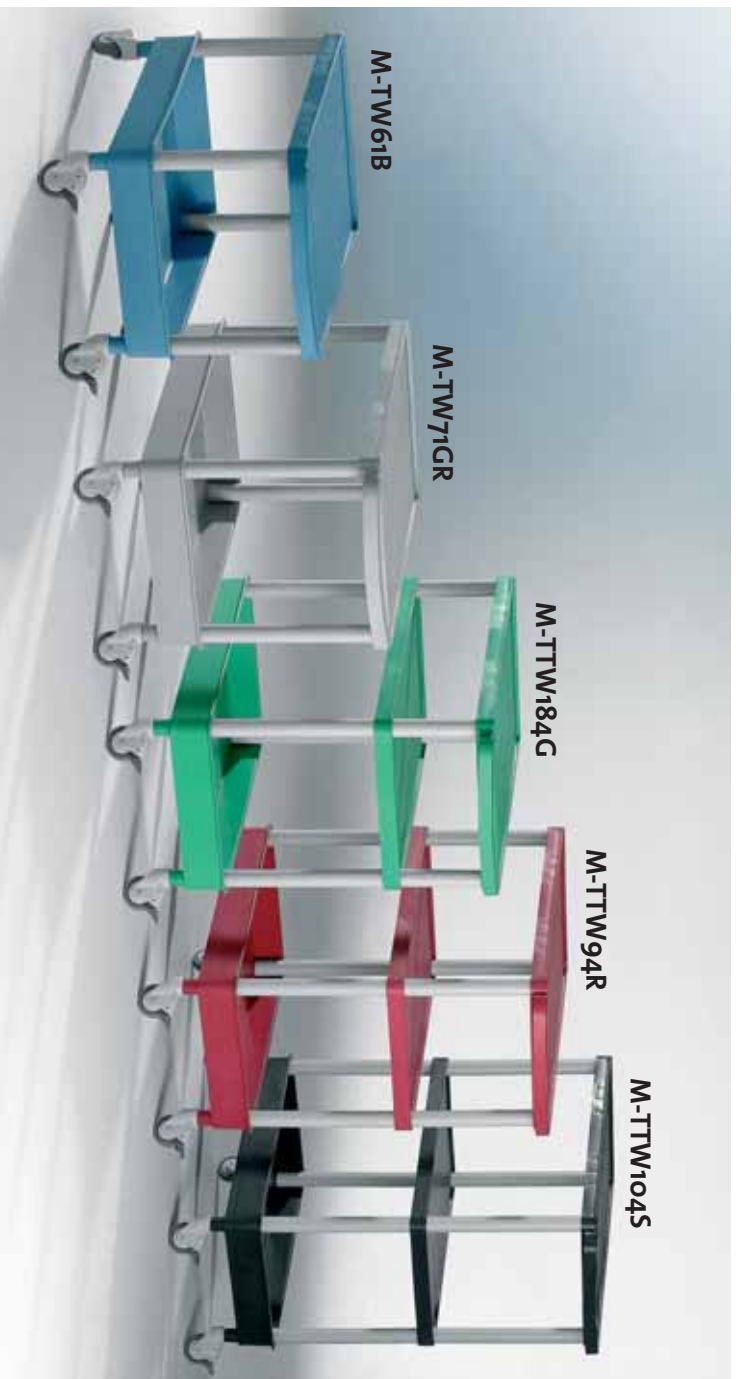

M-WT76...
141,00 €

M-WWT189...
176,00 €

M-WWT289...
176,00 €

M-WWT99...
179,00 €

M-WWT109...
183,00 €

Bacs de rangement – on y range tout

Dimensions des plateaux:
61 x 46 cm

M-TT61S	M-TT71B	M-TT1284GR	M-TT194G	M-TT104R
M-TT51... 128,00 €	M-TT61... 133,00 €	M-TT71... 138,00 €	M-TT184... 167,00 €	M-TT284... 167,00 €
			M-TT94... 169,00 €	M-TT104... 174,00 €

Beaucoup de place pour les objets grands et lourds

Différentes hauteurs, avec ou sans tablette au milieu, avec plateaux et/ou bacs de rangement, bref toutes les combinaisons possibles pour tout type d'usage. Les plateaux ont tous un rebord de 10 cm pour empêcher que des objets ne tombent pendant le transport.