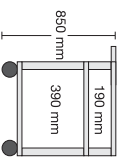

L-TT185...
258,00 €