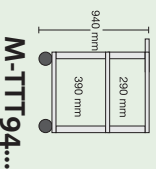

M41TTT... 179,00 €

Code couleur:
 B = bleu, GR = gris
 G = vert, R = rouge
 S = noir,
 M = multicolore

Dimensions des plateaux:
61 x 46 cm

Renseignez-vous sur les **armoires de rangements** que nous avons combinées avec nos **Clever-Carts**. Vous les retrouverez à pd page 747.

141,00 €

136,00 €

192,00 €

Bacs de rangement & plateaux combinés de façon intelligente

Dimensions des plateaux:
61 x 46 cm

Renseignez-vous sur les armoires de rangement que nous avons combinées avec nos **Clever-Carts**. Vous les retrouverez à p. 747.