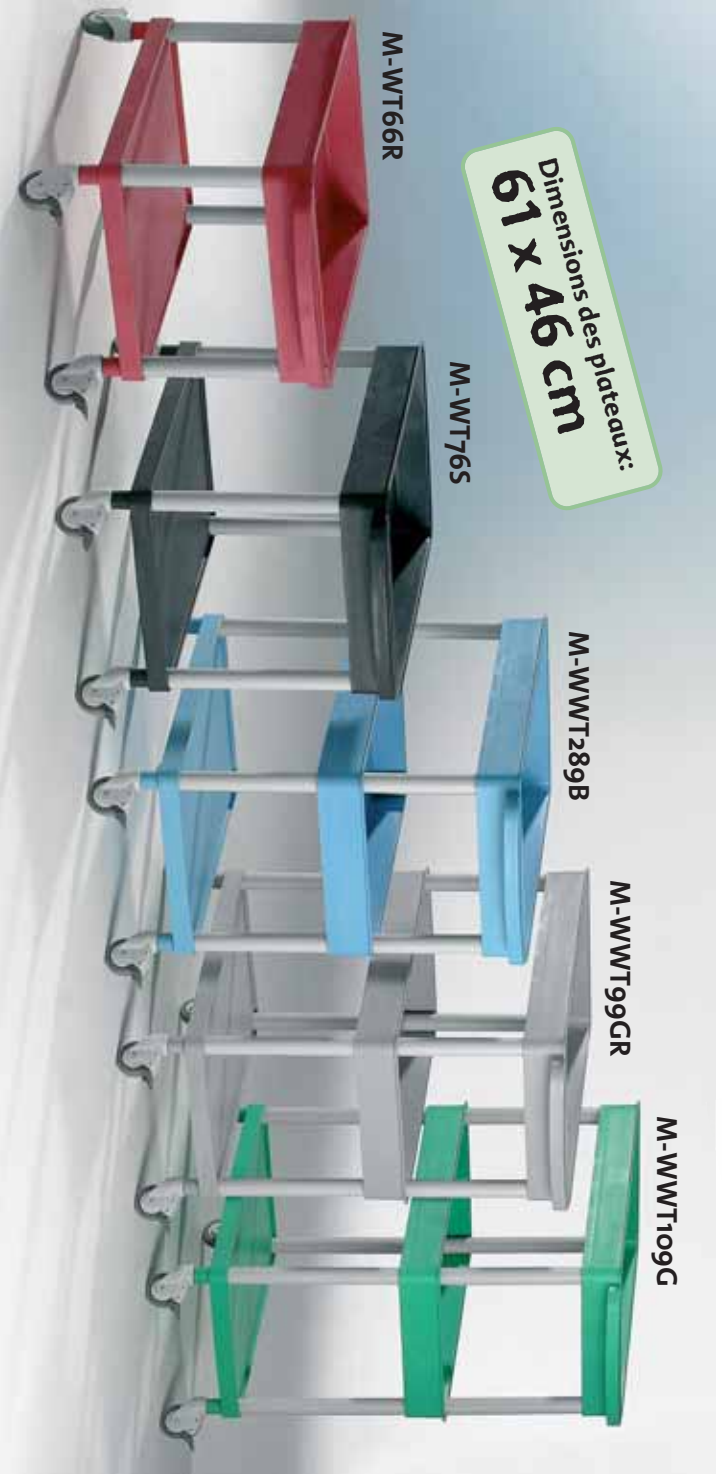

141,00 €

136,00 €

192,00 €

Bacs de rangement & plateaux combinés de façon intelligente

Dimensions des plateaux:
61 x 46 cm

Renseignez-vous sur les armoires de rangement que nous avons combinées avec nos **Clever-Carts**. Vous les retrouverez à p. 747.

M-TWW188...
176,00 €

M-TWW288...
176,00 €

M-TWW98...
179,00 €

M-TWW108...
183,00 €

Dimensions des plateaux:
61 x 46 cm

M-WW56...
140,00 €

M-WW66...
144,00 €

M-WW76...
149,00 €

M-WWW188...
184,00 €

M-WWW288...
184,00 €

M-WWW98...
187,00 €

M-WWW108...
192,00 €

Chariot de transport de matériel

Bacs de rangement – un système anti-chutes...

Différentes hauteurs, avec ou sans tablette au milieu, avec plateaux et/ou bacs de rangement, bref toutes les combinaisons possibles pour tout type d'usage. Les plateaux ont tous un rebord de 10 cm pour empêcher que des objets ne tombent pendant le transport.

1ère Classe!

Dimensions des plateaux:
61 x 46 cm

M-WTT189...
170,00 €

M-WTT289...
170,00 €

M-WTT99...
173,00 €

M-WTT109...
177,00 €

M-WTT289S

M-WTT99B