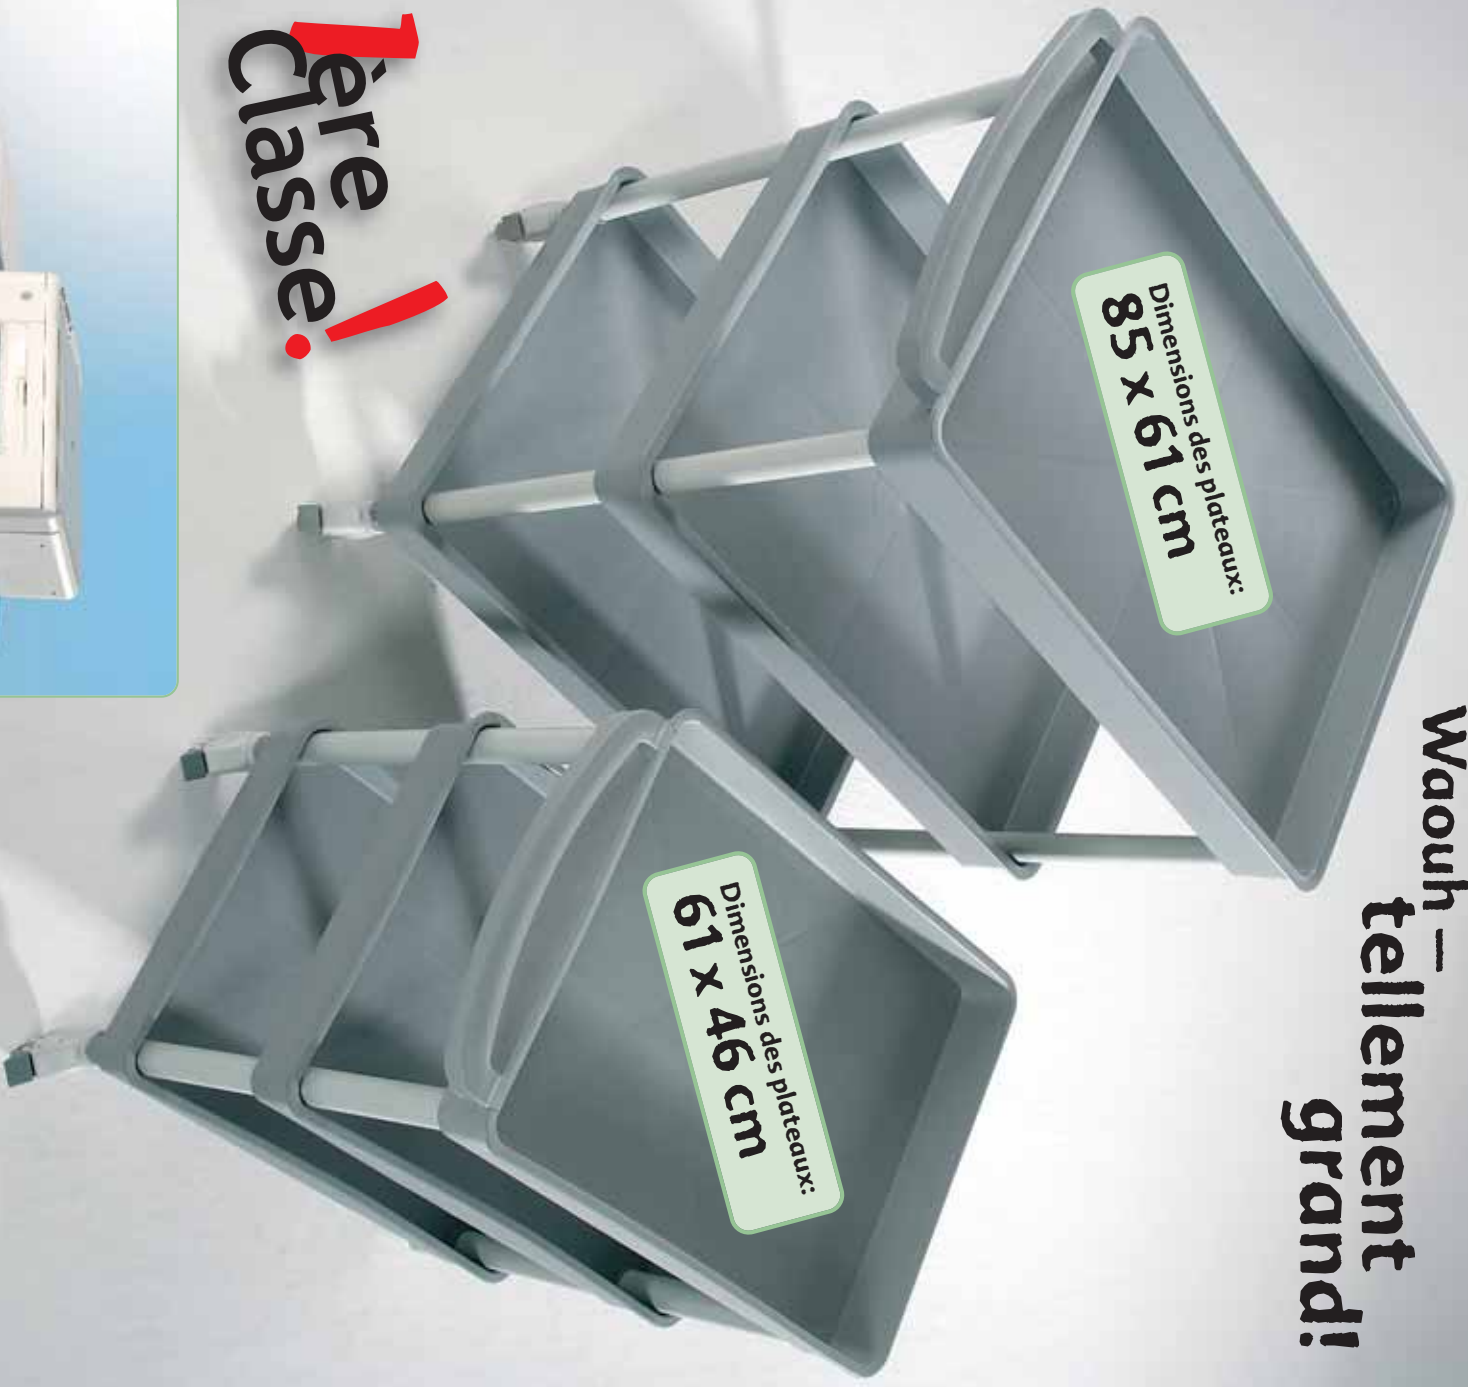

M-WT76...
141,00 €

M-WWT189...
176,00 €

M-WWT289...
176,00 €

M-WWT99...
179,00 €

M-WWT109...
183,00 €

Bacs de rangement – on y range tout

Dimensions des plateaux:
61 x 46 cm

M-TT61S	M-TT71B	M-TT1284GR	M-TT194G	M-TT104R
M-TT51... 128,00 €	M-TT61... 133,00 €	M-TT71... 138,00 €	M-TT184... 167,00 €	M-TT284... 167,00 €
			M-TT94... 169,00 €	M-TT104... 174,00 €

Waouh –
tellement
grand!

À
Classe!

Nos **Clever-Carts** existent en
2 tailles.

Taille "M" & taille "L"

Les dimensions de tablettes sont...

- taille „M“ 61 x 46 cm
- taille „L“ 85 x 61 cm

Les Clever-Carts taille "L" servent
aussi à ranger des appareils plus grands
comme un copieur ou une imprimante
à laser.

Beaucoup de place pour les objets grands et lourds

Différentes hauteurs, avec ou sans tablette au milieu, avec plateaux et/ou bacs de rangement, bref toutes les combinaisons possibles pour tout type d'usage. Les plateaux ont tous un rebord de 10 cm pour empêcher que des objets ne tombent pendant le transport.