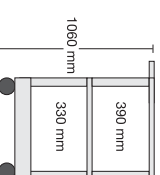

Chariot de

L-TWW186...		L-TWW286...		L-TWW96...		L-TWW106...	
267,00 €		267,00 €		277,00 €		293,00 €	

Dimensions des plateaux:
85 x 61 cm

L-WW58...		L-WW68...		L-WW78...		L-WWW192...		L-WWW292...		L-WWW102...		L-WWW112...	
184,00 €		194,00 €		204,00 €		283,00 €		283,00 €		293,00 €		309,00 €	

L-TT1105...
279,00 €

Dimensions des plateaux:
85 x 61 cm

L-TW52...
188,00 €

L-TW62...
193,00 €

L-TW72...
198,00 €

L-TT186...
242,00 €

L-TT286...
242,00 €

L-TTW96...
246,00 €