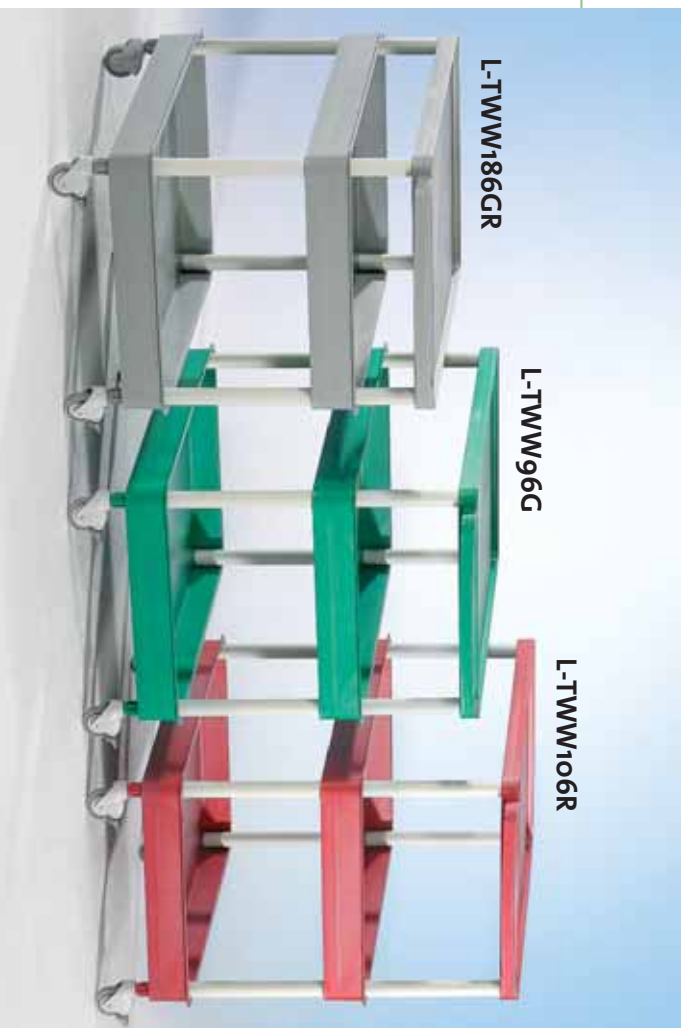

Waouh –
tellement
grand!

À
Classe!

Nos **Clever-Carts** existent en
2 tailles.

Taille "M" & taille "L"

Les dimensions de tablettes sont...

- taille „M“ 61 x 46 cm
- taille „L“ 85 x 61 cm

Les Clever-Carts taille "L" servent
aussi à ranger des appareils plus grands
comme un copieur ou une imprimante
à laser.

Beaucoup de place pour les objets grands et lourds

Différentes hauteurs, avec ou sans tablette au milieu, avec plateaux et/ou bacs de rangement, bref toutes les combinaisons possibles pour tout type d'usage. Les plateaux ont tous un rebord de 10 cm pour empêcher que des objets ne tombent pendant le transport.

Chariot de

L-TWW186...		L-TWW286...		L-TWW96...		L-TWW106...	
267,00 €		267,00 €		277,00 €		293,00 €	

Dimensions des plateaux:
85 x 61 cm

L-WW58...		L-WW68...		L-WW78...		L-WWW192...		L-WWW292...		L-WWW102...		L-WWW112...	
184,00 €		194,00 €		204,00 €		283,00 €		283,00 €		293,00 €		309,00 €	