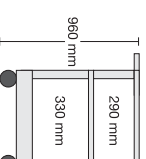

Chariot de

L-TWW186...		L-TWW286...		L-TWW96...		L-TWW106...	
267,00 €		267,00 €		277,00 €		293,00 €	

Dimensions des plateaux:
85 x 61 cm

L-WW58...		L-WW68...		L-WW78...		L-WWW192...		L-WWW292...		L-WWW102...		L-WWW112...	
184,00 €		194,00 €		204,00 €		283,00 €		283,00 €		293,00 €		309,00 €	

L-TT1105...
279,00 €

Dimensions des plateaux:
85 x 61 cm

L-TW52...
188,00 €

L-TW62...
193,00 €

L-TW72...
198,00 €

L-TT186...
242,00 €

L-TT286...
242,00 €

L-TTW96...
246,00 €