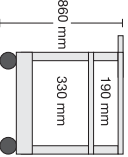

Chariot de

L-TWW186...		L-TWW286...		L-TWW96...		L-TWW106...	
267,00 €		267,00 €		277,00 €		293,00 €	

Dimensions des plateaux:
85 x 61 cm

L-WW58...		L-WW68...		L-WW78...		L-WWW192...		L-WWW292...		L-WWW102...		L-WWW112...	
184,00 €		194,00 €		204,00 €		283,00 €		283,00 €		293,00 €		309,00 €	

L-TT1105...
279,00 €

Dimensions des plateaux:
85 x 61 cm

L-TW52...
188,00 €

L-TW62...
193,00 €

L-TW72...
198,00 €

L-TT186...
242,00 €

L-TT286...
242,00 €

L-TTW96...
246,00 €