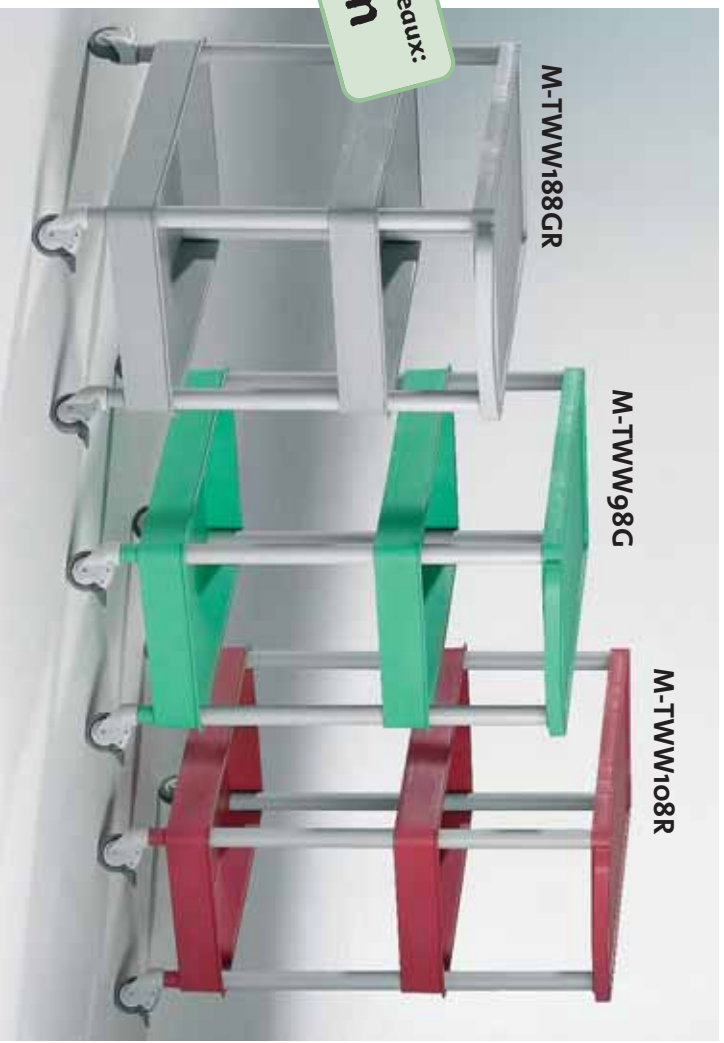

M41TTT... 179,00 €

Code couleur:
 B = bleu, GR = gris
 G = vert, R = rouge
 S = noir,
 M = multicolore

Dimensions des plateaux:
61 x 46 cm

Renseignez-vous sur les **armoires de rangements** que nous avons combinées avec nos **Clever-Carts**. Vous les retrouverez à pd page 747.

141,00 €

136,00 €

192,00 €

Bacs de rangement & plateaux combinés de façon intelligente

Dimensions des plateaux:
61 x 46 cm

Renseignez-vous sur les armoires de rangement que nous avons combinées avec nos **Clever-Carts**. Vous les retrouverez à p. 747.

M-TWW188...
176,00 €

M-TWW288...
176,00 €

M-TWW98...
179,00 €

M-TWW108...
183,00 €

Dimensions des plateaux:
61 x 46 cm

M-WW56...
140,00 €

M-WW66...
144,00 €

M-WW76...
149,00 €

M-WWW188...
184,00 €

M-WWW288...
184,00 €

M-WWW98...
187,00 €

M-WWW108...
192,00 €

Chariot de transport de matériel

Bacs de rangement – un système anti-chutes...

Différentes hauteurs, avec ou sans tablette au milieu, avec plateaux et/ou bacs de rangement, bref toutes les combinaisons possibles pour tout type d'usage. Les plateaux ont tous un rebord de 10 cm pour empêcher que des objets ne tombent pendant le transport.