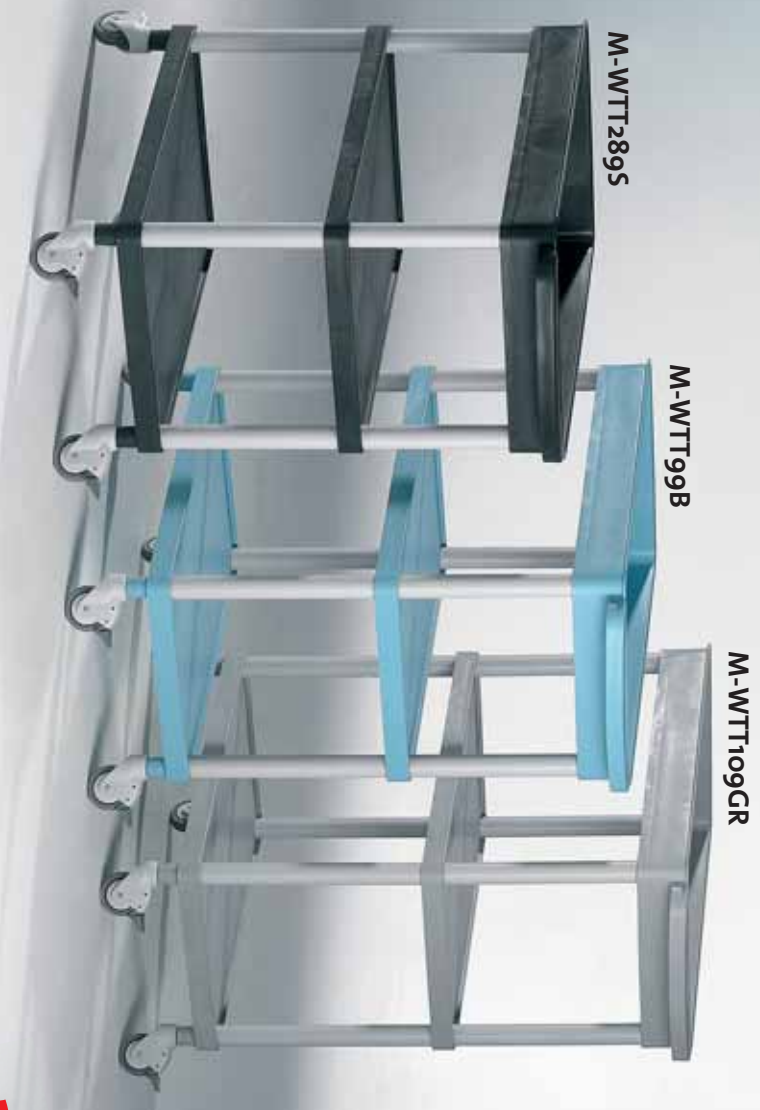

141,00 €

136,00 €

192,00 €

Bacs de rangement & plateaux combinés de façon intelligente

Dimensions des plateaux:
61 x 46 cm

Renseignez-vous sur les armoires de rangement que nous avons combinées avec nos **Clever-Carts**. Vous les retrouverez à p. 747.

M-TWW188...
176,00 €

M-TWW288...
176,00 €

M-TWW98...
179,00 €

M-TWW108...
183,00 €

Dimensions des plateaux:
61 x 46 cm

M-WW56...
140,00 €

M-WW66...
144,00 €

M-WW76...
149,00 €

M-WWW188...
184,00 €

M-WWW288...
184,00 €

M-WWW98...
187,00 €

M-WWW108...
192,00 €

Chariot de transport de matériel

Bacs de rangement – un système anti-chutes...

Différentes hauteurs, avec ou sans tablette au milieu, avec plateaux et/ou bacs de rangement, bref toutes les combinaisons possibles pour tout type d'usage. Les plateaux ont tous un rebord de 10 cm pour empêcher que des objets ne tombent pendant le transport.

1ère Classe!

Dimensions des plateaux:
61 x 46 cm

M-WTT189...
170,00 €

M-WTT289...
170,00 €

M-WTT99...
173,00 €

M-WTT109...
177,00 €

M-WTT289S

M-WTT99B