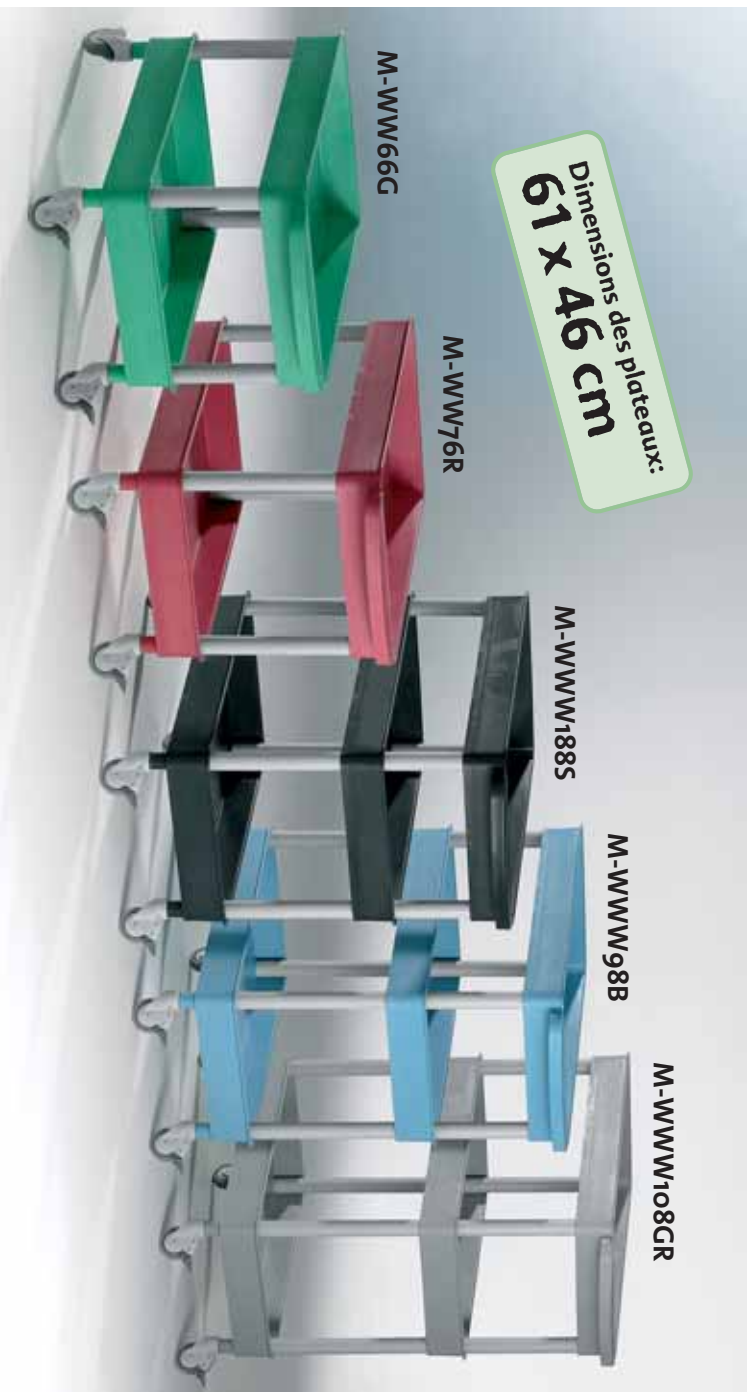

141,00 €

136,00 €

192,00 €

Bacs de rangement & plateaux combinés de façon intelligente

Dimensions des plateaux:
61 x 46 cm

Renseignez-vous sur les armoires de rangement que nous avons combinées avec nos **Clever-Carts**. Vous les retrouverez à p. 747.

M-TWW188...
176,00 €

M-TWW288...
176,00 €

M-TWW98...
179,00 €

M-TWW108...
183,00 €

Dimensions des plateaux:
61 x 46 cm

M-WW56...
140,00 €

M-WW66...
144,00 €

M-WW76...
149,00 €

M-WWW188...
184,00 €

M-WWW288...
184,00 €

M-WWW98...
187,00 €

M-WWW108...
192,00 €

Chariot de transport de matériel

Bacs de rangement – un système anti-chutes...

Différentes hauteurs, avec ou sans tablette au milieu, avec plateaux et/ou bacs de rangement, bref toutes les combinaisons possibles pour tout type d'usage. Les plateaux ont tous un rebord de 10 cm pour empêcher que des objets ne tombent pendant le transport.