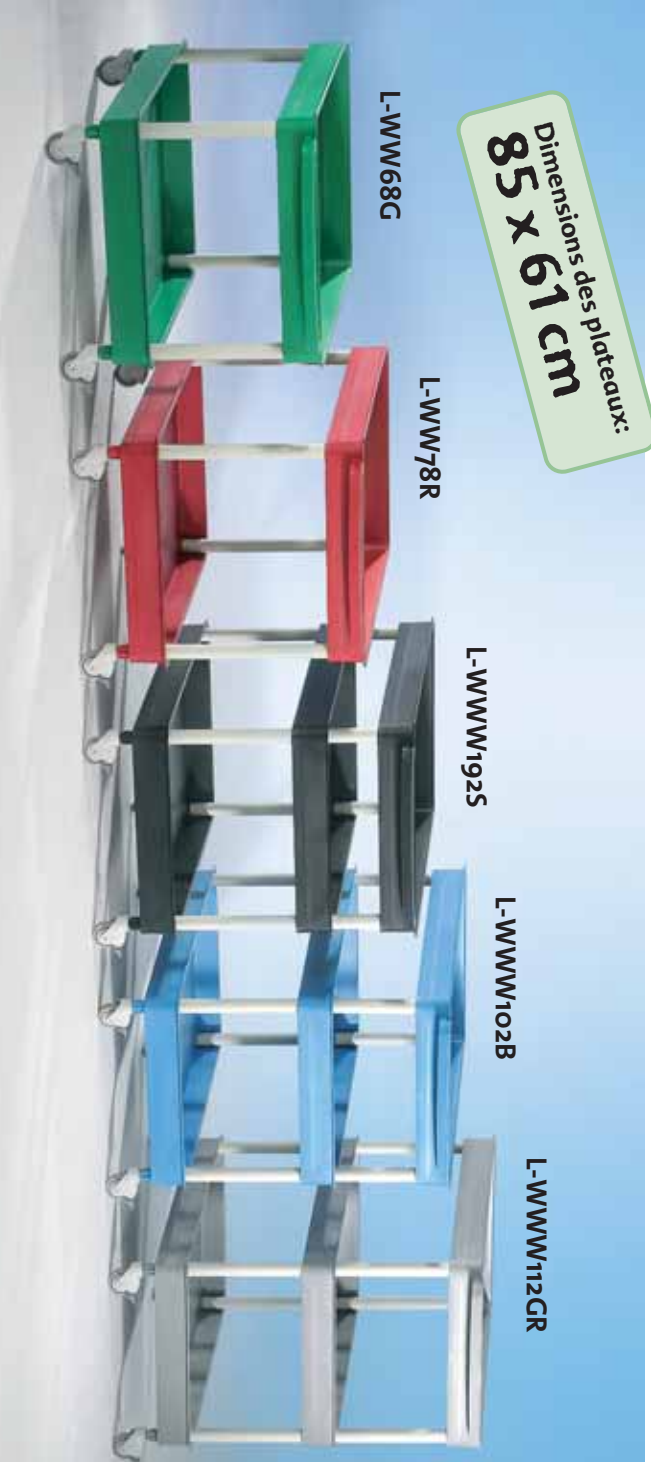

Waouh –
tellement
grand!

À
Classe!

Nos **Clever-Carts** existent en
2 tailles.

Taille "M" & taille "L"

Les dimensions de tablettes sont...

- taille „M“ 61 x 46 cm
- taille „L“ 85 x 61 cm

Les Clever-Carts taille "L" servent
aussi à ranger des appareils plus grands
comme un copieur ou une imprimante
à laser.

Beaucoup de place pour les objets grands et lourds

Différentes hauteurs, avec ou sans tablette au milieu, avec plateaux et/ou bacs de rangement, bref toutes les combinaisons possibles pour tout type d'usage. Les plateaux ont tous un rebord de 10 cm pour empêcher que des objets ne tombent pendant le transport.

Chariot de

L-TWW186...		L-TWW286...		L-TWW96...		L-TWW106...	
267,00 €		267,00 €		277,00 €		293,00 €	

Dimensions des plateaux:
85 x 61 cm

L-WW58...		L-WW68...		L-WW78...		L-WWW192...		L-WWW292...		L-WWW102...		L-WWW112...	
184,00 €		194,00 €		204,00 €		283,00 €		283,00 €		293,00 €		309,00 €	

L-TT1105...
279,00 €

Dimensions des plateaux:
85 x 61 cm

L-TW52...
188,00 €

L-TW62...
193,00 €

L-TW72...
198,00 €

L-TT186...
242,00 €

L-TT286...
242,00 €

L-TTW96...
246,00 €