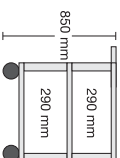

L-TT1285...
258,00 €